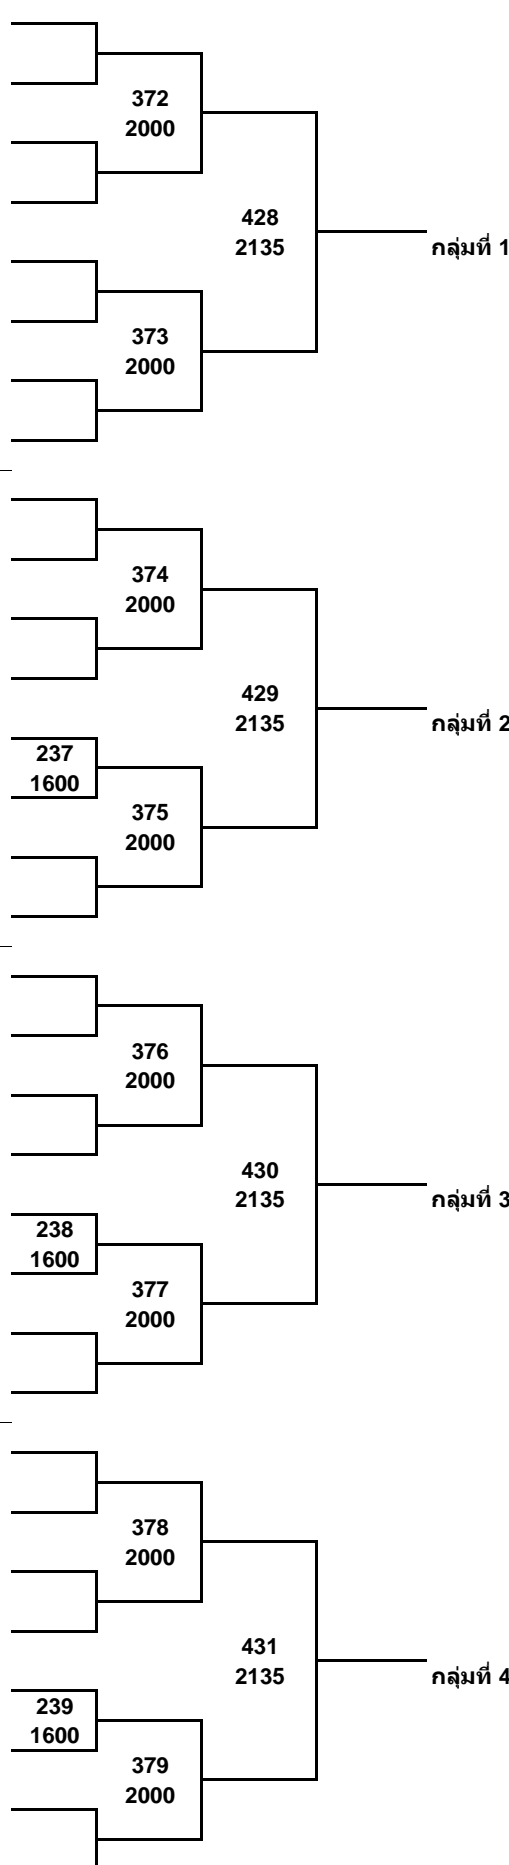

ALL THAILAND TABLE TENNIS SEMI PRO TOUR 2009 CIRCUIT 2
 ประเภทเยาวชนหญิง อายุไม่เกิน 18 ปี

23/5/52

P - 26

1	ภัควิภา สุทธิมุขี	BUTTERFLY				
2	BYE					
3	BYE					
4	จันทิดา อุ้ยนอง	STIGA				
5	ธมลวรรณ เขตต์เขื่อน	อิมพีเรียลสำโรง-ปากน้ำ				
6	BYE					
7	BYE					
8	ปัญจพร ธนธรรมจารีย์	Dr.Neubauer				
<hr/>						
9	กนิษฐา โพธิอุดมสกุล	สโมสรรดำรวจ				
10	BYE					
11	BYE					
12	พรทิพย์ ศรีโกศล	Dr.Neubauer				
13	วราภรณ์ สิ้นประมาญ	ลพบุรี				
14	วณิดา ศุรกิจโกศล	ปิงปองบ้านปู				
15	BYE					
16	นันทภรณ์ ศาสตรศรี	BUTTERFLY				
<hr/>						
17	ถันฐนรี ชัยพิพัฒน์	ปิงปองบ้านปู				
18	BYE					
19	BYE					
20	พลอยไพลิน พูลศิลป์	STIGA				
21	ริติกัญญา ไตรเลิศสมุทร	สโมสรกีฬาเซ็นทรัล				
22	ขวัญกมล สารเนียม	ราชบุรี				
23	BYE					
24	วิราพร ปานจีน	ร.ร.กีฬากรุงเทพฯ				
<hr/>						
25	จุฑารัตน์ วิริยะ	อิมพีเรียลสำโรง-ปากน้ำ				
26	BYE					
27	BYE					
28	บุญประภา พูนทรัพย์ไพศาล	สโมสรกีฬาเซ็นทรัล				
29	นภาพร ห่วงทอง	ราชบุรี				
30	วรรณพร ศรีประดิษฐ์	ปิงปองบ้านปู				
31	BYE					
32	อภิชญา การบรรจง	สโมสรรดำรวจ				