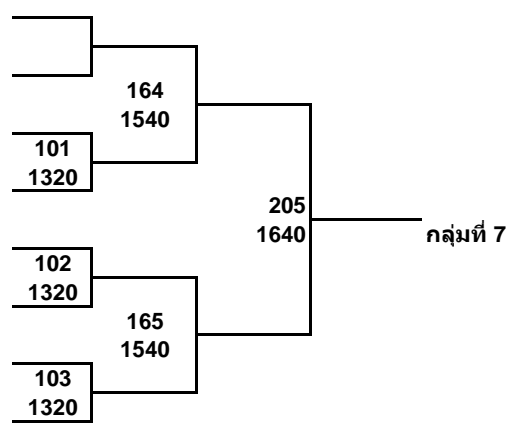

- 49 อนุรักษ์ภัทร ศิริพัฒนานันทกุล มหาวิทยาลัยกรุงเทพธนบุรี
- 50 BYE
- 51 พรหมรังสี ราชวงษ์ ปิงปองบ้านปู
- 52 ฮาวิศ ยีละงู เทศบาลเมืองสตูล
- 53 ภาวิศ อินทร์ท่อม การท่าเรือแห่งประเทศไทย
- 54 พุฒิพงษ์ สุรเกษมสวัสดิ์ โอสภสกา เอ็ม-สปอร์ต
- 55 นราวิทย์ ไกรเลิศ Phuket ไทยหัว Team
- 56 ปองภพ ทองเสถียร BUTTERFLY