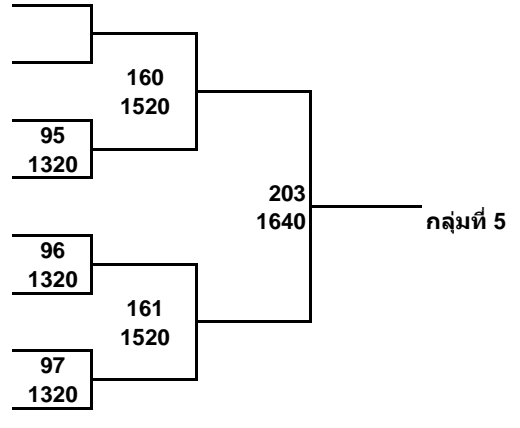

All Thailand Table Tennis Circuit 4
เยาวชนชายอายุไม่เกิน 12 ปี

11-ก.ค.-52

P-9

- 33 อนนต์ ประสิทธิ์ตราไพศาล การท่าเรือแห่งประเทศไทย
- 34 BYE
- 35 ดร.ภูมิ เสงี่ยมศรี Phuket ไทยหัว Team
- 36 รวี เมฆดำ ประเสริฐปิงปอง
- 37 ภาคภูมิ ทองโชติ เทศบาลเมืองสตูล
- 38 ลลิตพงษ์ ประสานนารักษ์ ปิงปองบ้านปู
- 39 ธฤต บุญฤทธิ์ ศยช.นครสุราษฎร์ธานี
- 40 ปองภพ ศรีสมาน มหาวิทยาลัยกรุงเทพธนบุรี