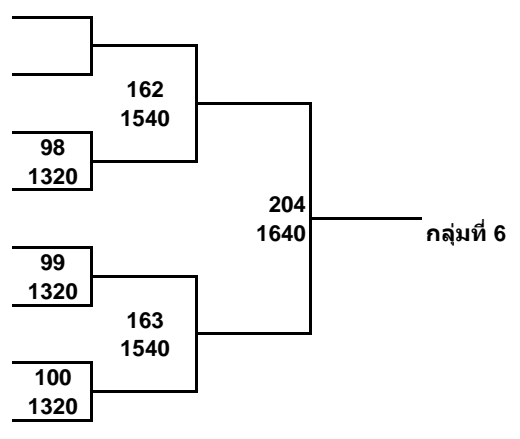

- 41 กานต์สกันธ์ รัชตกุล BUTTERFLY
- 42 BYE
- 43 อนุรักษ์น กิจประสาน สโมสรเซ็นทรัล
- 44 ฌาณวิทย์ โตเจริญ จ.ระยอง
- 45 ปาวริศ เจริญผล มหาวิทยาลัยกรุงเทพธนบุรี
- 46 สรวิต ศรีสม ศยช.ภูเก็ต
- 47 เกียรติพงษ์ ณพุล พูลเจริญวิทยาคม
- 48 ภาสกร จุลมณีโชติ ดงพง