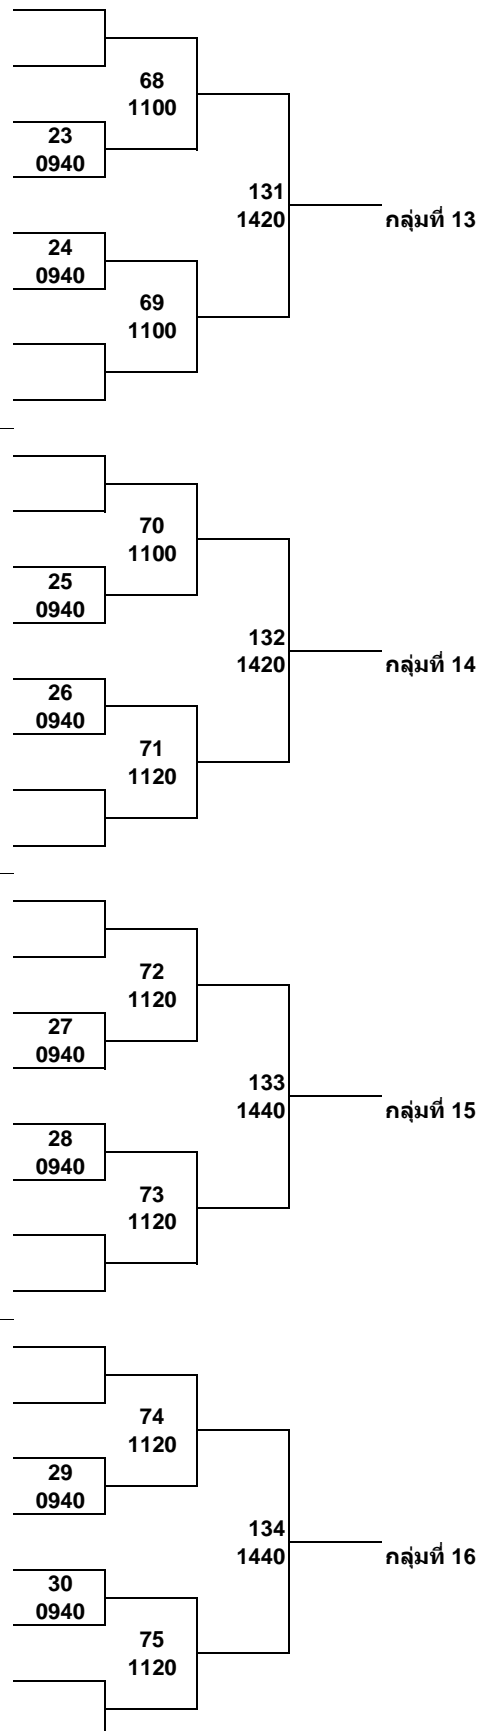

กลุ่มที่ 9

กลุ่มที่ 10

กลุ่มที่ 11

กลุ่มที่ 12

All Thailand Table Tennis Circuit 4  
 เยาวชนชายอายุไม่เกิน 15 ปี

11-ก.ค.-52

P-4

97	จักรพรรค์ สิทธิเกษร	ปิงปองบ้านปู				
98	BYE					
99	นันทพงษ์ แก้วอรุณ	จ.ระยอง		68	1100	
100	กริณลักษณ์ ศักดิ์ศรี	สโมสรตำรวจ	23	0940		
101	วาทัญญู สุขสมแดน	ร.ร.กีฬากรุงเทพฯ				
102	ศุภันัฐ ทังเหล็ก	ส. การยาง	24	0940		
103	BYE					
104	ณัฐภัทร ลิ้มพานิช	มหาวิทยาลัยกรุงเทพธนบุรี				
105	ธนันท์ วรสุขศรี	พูลเจริญวิทยาคม				
106	BYE					
107	วัชรเวช แสงจันทร์	เทศบาลเมืองสตุล				
108	นนทกร เจิมปลั่ง	สโมสรเทศบาลนครนิสง.พิจิตร	25	0940		
109	อัษฎพร วิเชียรวรรณะ	สโมสรเซ็นทรัล				
110	ปกาสิต แก้วนิยม	Ping Pong Pro	26	0940		
111	BYE					
112	ธีระวัฒน์ นนลินชัย	ร.ร.กีฬากรุงเทพฯ				
113	วรัญญู สุขะตุงคะ	การทำเรือแห่งประเทศไทย				
114	BYE					
115	จิราฤทธิ์ จิตต์น้อม	Dr.Neubauer				
116	วรรณท์ อรารารณ	ปิงปองบ้านปู	27	0940		
117	อินทัช กังวานวณิชย์กุล	BUTTERFLY				
118	สรศักดิ์ วิวัฒน์สรานุภมย์	ศยช.ภูเก็ต	28	0940		
119	BYE					
120	กานต์ เจริญมิตร	Ping Pong Pro				
121	ภูษิษฐ์ เกษตรภิบาล	ลาซาล				
122	BYE					
123	กรวิษฐ์ เขาวปีญญา	สโมสรเซ็นทรัล				
124	อากาศรณ์ ทิพย์เครือ	พูลเจริญวิทยาคม	29	0940		
125	อัมฤทธิ์ ป. สุวรรณ	ร.ร.กีฬากรุงเทพฯ				
126	กัณตกล รัตนวิจิตร	จ.ระยอง	30	0940		
127	BYE					
128	ธนาदार เทพพิทักษ์	โอสถสภา เอ็ม-สปอร์ต				

**All Thailand Table Tennis Circuit 4**  
**เยาวชนชายอายุไม่เกิน 15 ปี**

**รอบสอง**

**P-5**

**12-ก.ค.-52**

**13-ก.ค.-52**

- 1 RANK 1
- 2
- 3
- 4 RANK 9-16
- 5 RANK 9-16
- 6
- 7
- 8 RANK 5-8
- 9 RANK 5-8
- 10
- 11
- 12 RANK 9-16
- 13 RANK 9-16
- 14
- 15
- 16 RANK 3-4
- 17 RANK 3-4
- 18
- 19
- 20 RANK 9-16
- 21 RANK 9-16
- 22
- 23
- 24 RANK 5-8
- 25 RANK 5-8
- 26
- 27
- 28 RANK 9-16
- 29 RANK 9-16
- 30
- 31
- 32 RANK 2