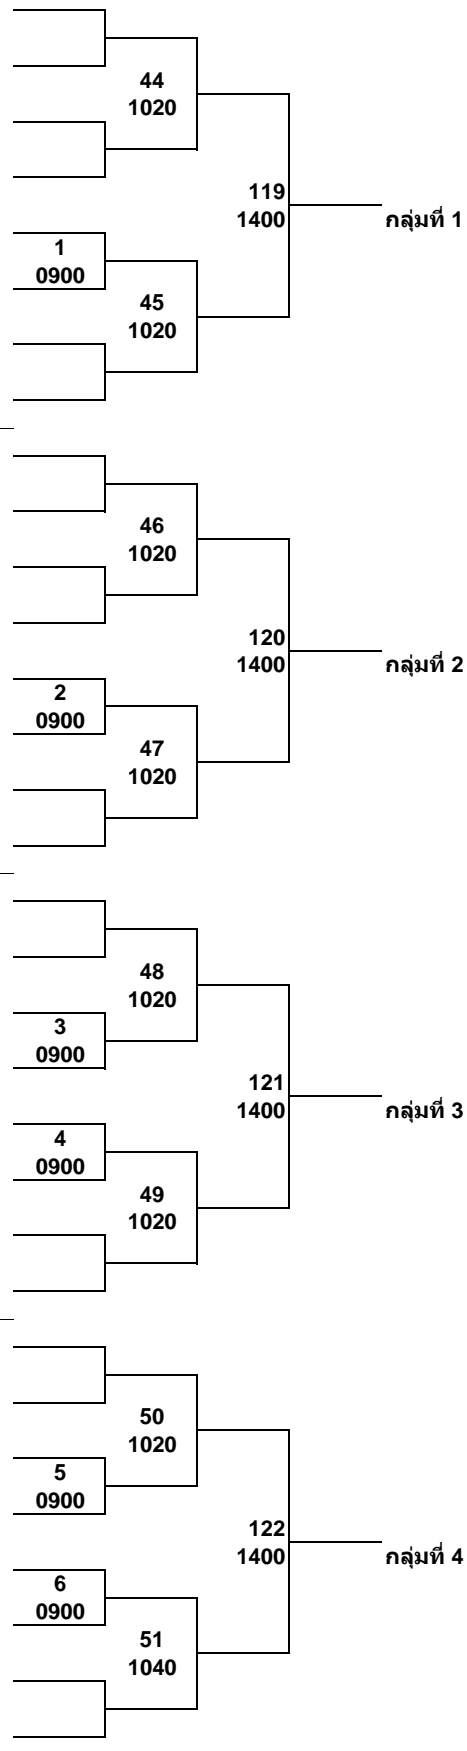

All Thailand Table Tennis Circuit 4  
 เยาวชนชายอายุไม่เกิน 15 ปี

11-ก.ค.-52

P-1

1	พงศกร คุณประเสริฐ	BUTTERFLY			
2	BYE				
3	BYE				
4	รัชรากร บัวทอง	มหาวิทยาลัยกรุงเทพธนบุรี			
5	ธีรสิทธิ์ พัฒนไพศาล	ร.ร.กีฬากรุงเทพฯ			
6	กิตติพงศ์ โจวจินดา	ปิงปองบ้านปู	1	0900	
7	BYE				
8	รัฐวิทย์ เมธีเสถียรพร	การทำเรือแห่งประเทศไทย			
9	ปรีดี ทิพย์กองราช	JOOLA			
10	BYE				
11	BYE				
12	ภาณุภรณ์ หาญสาริกิจ	ศยช.ภูเก็ต			
13	ฐิติภัทร มงคลยศ	BUTTERFLY	2	0900	
14	ณัฐธัญ เครือส่อง	ชมรมเทเบิลเทนนิส จ.ตรัง			
15	BYE				
16	ฉายภรณ์ ทำจิ้น	ปิงปองบ้านปู			
17	บัณฑิต จันทรสว่าง	ปิงปองบ้านปู			
18	BYE				
19	ปริญญญา อาษาสุจริต	อบจ.ปัตตานี			
20	พลธร ธนโชติชญาณี	ระนอง	3	0900	
21	กฤษฎภัท มุรณะพิมพ์	สโมสรเซ็นทรัล			
22	ศุภณัฏ หนูกลับ	มหาวิทยาลัยกรุงเทพธนบุรี	4	0900	
23	BYE				
24	ชลวิทย์ หิรัญชัยวาลย์	BUTTERFLY			
25	ก้องเกียรติ ทริพย์ศิริอยู่คง	ปิงปองบ้านปู			
26	BYE				
27	มารโก จงรักษ์วัฒนา	อบจ.ปัตตานี			
28	เกียรติศักดิ์ นกเกิด	ชมรมเทเบิลเทนนิส จ.ตรัง	5	0900	
29	นนทพงศ์ พรหมมา	เทศบาลเมืองชุมพร			
30	ธนัสก์ วาทีแสง	ศยช.นครสุราษฎร์ธานี	6	0900	
31	BYE				
32	สรชัย เฉิดแสงจันทร์	การทำเรือแห่งประเทศไทย			

**All Thailand Table Tennis Circuit 4**  
**เยาวชนชายอายุไม่เกิน 15 ปี**

**รอบสอง**

**P-5**

**12-ก.ค.-52**

**13-ก.ค.-52**

- 1 RANK 1
- 2
- 3
- 4 RANK 9-16
- 5 RANK 9-16
- 6
- 7
- 8 RANK 5-8
- 9 RANK 5-8
- 10
- 11
- 12 RANK 9-16
- 13 RANK 9-16
- 14
- 15
- 16 RANK 3-4
- 17 RANK 3-4
- 18
- 19
- 20 RANK 9-16
- 21 RANK 9-16
- 22
- 23
- 24 RANK 5-8
- 25 RANK 5-8
- 26
- 27
- 28 RANK 9-16
- 29 RANK 9-16
- 30
- 31
- 32 RANK 2