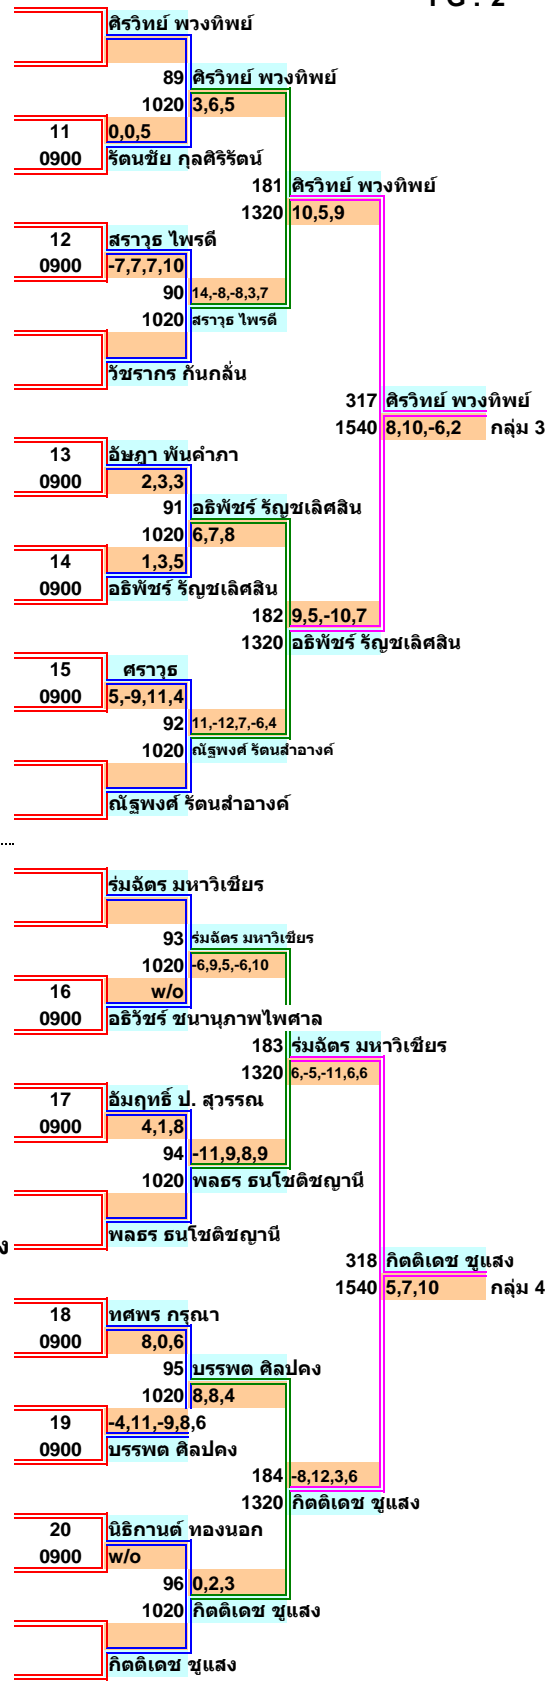

33	ศิริวิทย์ พวงทิพย์	โอสถสภา - เอ็มสปอร์ต	ศิริวิทย์ พวงทิพย์	
34	BYE		89	ศิริวิทย์ พวงทิพย์
35	ภานุวัฒน์ โภคาพาณิชย์	Pattaya United	1020	3,6,5
36	รัตนชัย กุลศิริรัตน์	ครูอัศวิน	11	0,0,5
37	วันเฉลิม เกิดทวี	ข้าวหมกไก่สยาม	0900	รัตนชัย กุลศิริรัตน์
38	สรารุช ไพรดี	ร.ร.กีฬากรุงเทพฯ	12	สรารุช ไพรดี
39	BYE		0900	-7,7,7,10
40	วัชรกร กั่นกลิ่น	ร.ร.พระอินทร์ศึกษา	90	14-8,-8,3,7
41	อัษฎา พันคำภา	Dr.Neubauer(Thailand)	1020	สรารุช ไพรดี
42	ธรรมกริช อารยะรุ่งเจริญกิจ	บูรพาจูเนียร์		วัชรกร กั่นกลิ่น
43	อิทธิพัทธ์ รัชชเลิศสิน	จันทบุรี	13	อัษฎา พันคำภา
44	ณรงค์รัตน์ ณะसार	ตำรวจพระนครศรีอยุธยา	0900	2,3,3
45	ศรารุช	ม. ธนบุรี	91	อิทธิพัทธ์ รัชชเลิศสิน
46	อัษฎายุทธ สุนาวงค์	Yasaka	1020	6,7,8
47	BYE		14	1,3,5
48	ณัฐพงศ์ รัตนสาอางค์	FSS	0900	อิทธิพัทธ์ รัชชเลิศสิน
49	รมัฒตร มหาวิทยาลัย	ระยอง		182
50	BYE		15	ศรารุช
51	ธนัท โรจน์ฤทธากร	สโมสรดงพง	0900	5,-9,11,4
52	อิทธิวัชร ชนานภาพไพศาล	โอสถสภา - เอ็มสปอร์ต	92	11,-12,7,-6,4
53	กฤษณะ ควรถกลง	Dr.Neubauer(Thailand)	1020	ณัฐพงศ์ รัตนสาอางค์
54	อัมฤทธิ ป. สุวรรณ	ร.ร.กีฬากรุงเทพฯ		ณัฐพงศ์ รัตนสาอางค์
55	BYE		16	w/o
56	พลธร ธนโชติชญาณี	ชมรมเทเบิลเทนนิสจังหวัดระนอง	0900	อิทธิวัชร ชนานภาพไพศาล
57	ทศพร กรุณา	จันทบุรี		183
58	ณชพัฒน์ ฉันทรวรวิทย์	F&H table tennis club	17	อัมฤทธิ ป. สุวรรณ
59	บรรพต ศิลปคง	ข้าวหมกไก่สยาม	0900	4,1,8
60	วรวณณณ สุธีร์วัฒนกุล	สโมสรบึงปองโฟกัส	94	-11,9,8,9
61	นิธิกานต์ ทองนอก	Pattaya United	1020	พลธร ธนโชติชญาณี
62	ธนวัฒน์ แสนเรืองเดช	เทเบิลเทนนิสพิษณุโลก		พลธร ธนโชติชญาณี
63	BYE		18	ทศพร กรุณา
64	กิตติเดช ชูแสง	สโมสรกีฬาเขินทรีล	0900	8,0,6