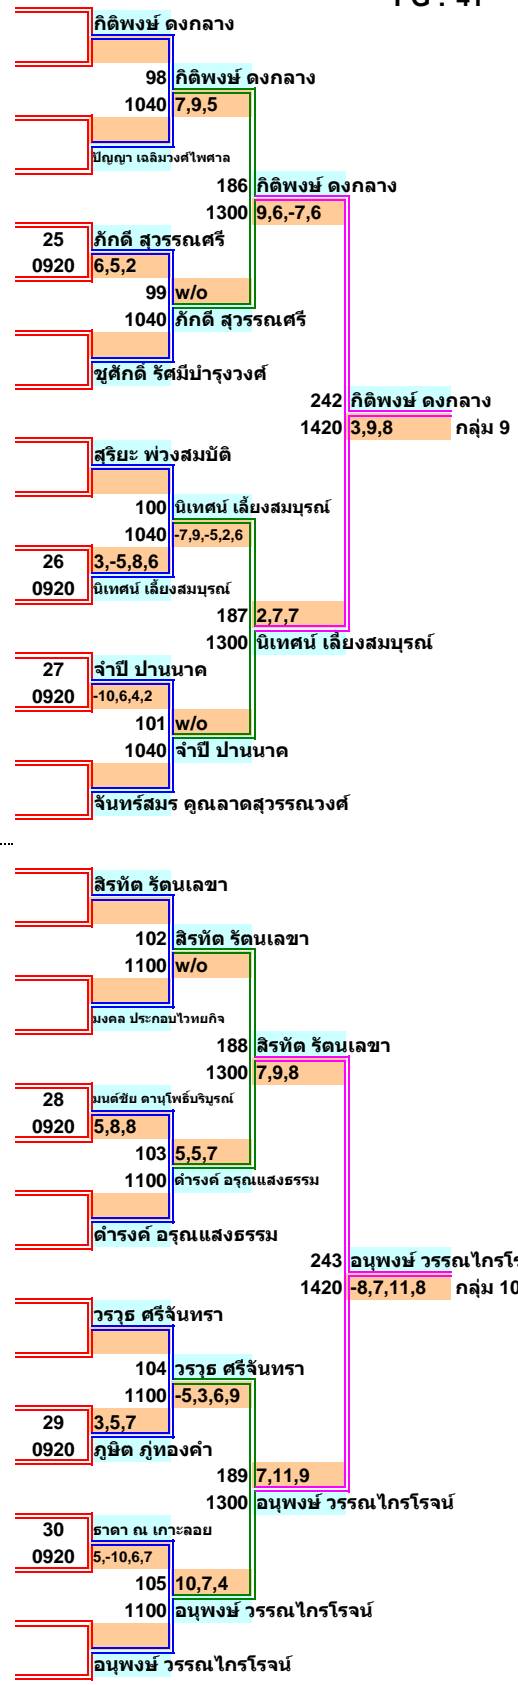

ALL THAILAND TABLE TENNIS SEMI PRO TOUR 2010 CIRCUIT 3 (PATTAYA)

ประเภท ประเภทชายเดี่ยวทั่วไป

27 มิถุนายน 2553

PG : 41

129 กิติพงษ์ ดงกลาง Ping pong pro

130 BYE

131 BYE

132 ปัญญา เฉลิมวงศ์ไพศาล ข้าวหมกไก่สยาม

133 ภัคดี สุวรรณศรี สโมสรดงพง

134 ภัทรพรรณ อำพันธ์ KAMIKAZE

135 BYE

136 ชูศักดิ์ รัศมีบำรุงวงศ์ บ้านปู

137 สุริยะ พวงสมบัติ สโมสรกีฬาเซ็นทรัล

138 BYE

139 นิเทศน์ เลี้ยงสมบูรณ์ Pattaya United

140 จักรกฤษ เนตรนุช กองทัพบก

141 นพสิทธิ์ ัญญาดาพันธ์ Phuket Pingpong

142 จำปี ปานนาถ การไฟฟ้าส่วนภูมิภาค

143 BYE

144 จันทร์สมร คุณลาดสุวรรณวงศ์ ศูนย์ฝึกป้องกัน SV

145 ลีรทัต รัตนเลขา สโมสรกีฬาเซ็นทรัล

146 BYE

147 BYE

148 มงคล ประกอบไวทยกิจ ราชบุรีเทเบิลเทนนิส

149 มนต์ชัย ดานุโพธิ์บริบูรณ์ การไฟฟ้าส่วนภูมิภาค

150 ธานินทร์ เนื่องจางค์ Pattaya United

151 BYE

152 ดำรงค์ อรุณแสงธรรม Dr.Neubauer(Thailand)

153 วรุช ศรีจันทร์ Ping pong pro

154 BYE

155 ภูษิต ภูทองคำ Nittaku

156 ดำรง มะโนวงศ์ สพล.วิทยาเขตลำปาง

157 ธานี ณะ เกาะลอย ระยอง

158 บุญส่ง เลาทกติดการ การท่าเรือแห่งประเทศไทย

159 BYE

160 อนุนพงษ์ วรรณไกรโรจน์ สโมสรดงพง